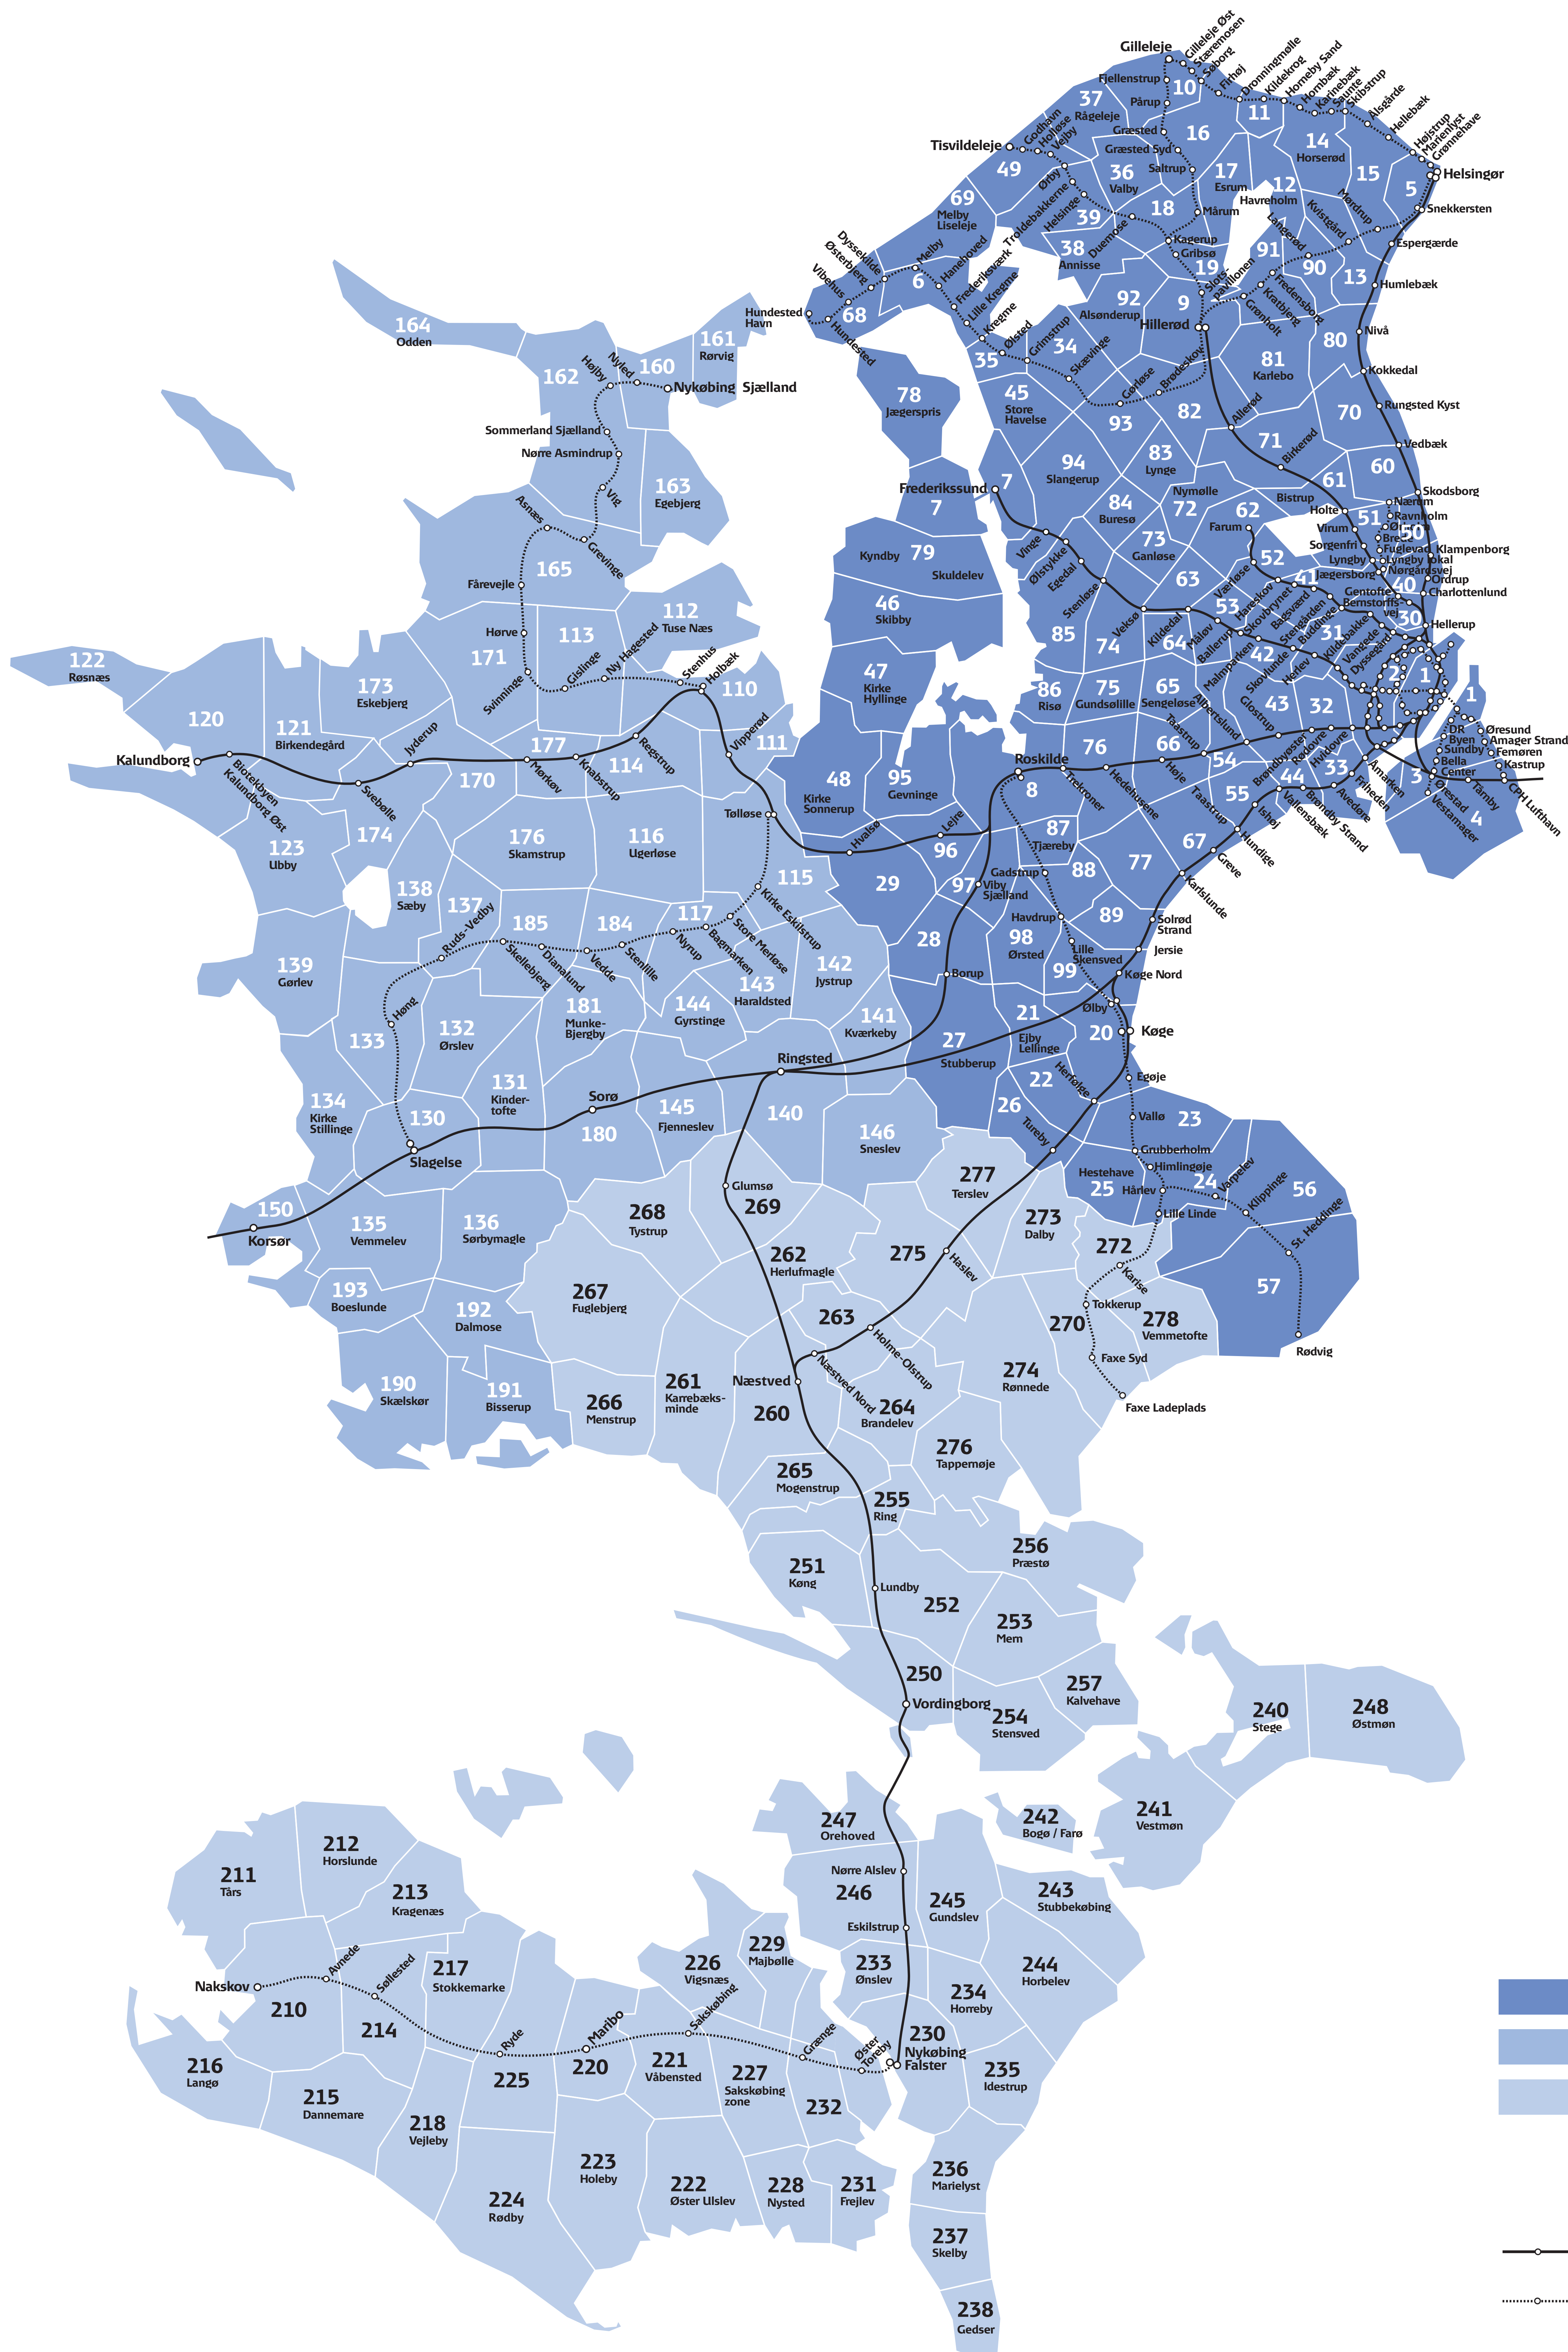

Storzoner

Sjælland, Lolland, Falster og Møn

DSB stationer zone 1

Metro stationer zone 1

Amagerbro
Christianshavn
DR Byen 1/3
Forum
Engballe Plads
Frederiksberg Allé
Gammel Strand
Islands Brygge
Kongens Nytorv
København H
Lersgravesparken
Nørrebro
Nørreport
Orientkaj
Rådhuspladsen
Triangeln
Østerport

DSB stationer zone 2

Metro stationer zone 2

Aksel Møllers Have
Easanvej
Flintholm
Frederiksberg
Lindved
Poul Henningsens Plads
Nuuk Plads
Nørrebro
Nørrebros Runddel
Sjølids Plads
Vanløse
Vibenshus Runddel

- Zone 1-99
- Zone 101-199
- Zone 201-299

- DSB
- Movia
  Lokal Metro