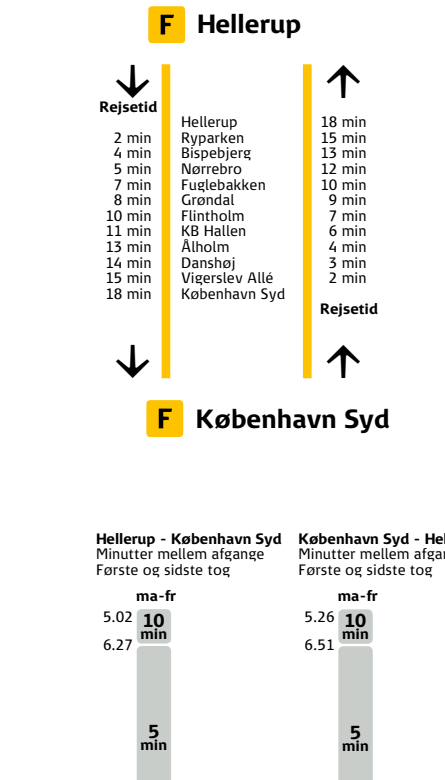

Mandag-fredag
Monday-Friday

Hellerup - København Syd		
Minutter mellem afgang		
Første og sidste tog		
ma-fr	10 min	
5.02	6.27	
København Syd - Hellerup		
Minutter mellem afgang		
Første og sidste tog		
ma-fr	10 min	
5.26	6.51	
København Syd - Hellerup		
Ma-fr 18.36 - 0.46		
18.07	18.31