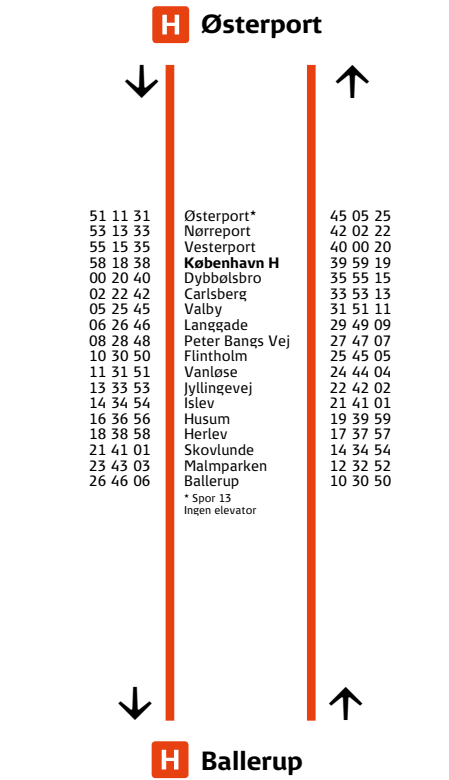

Mandag-fredag
Monday-Friday

Østerport* - København H	ma-fr 5.31 - 18.11
København H - Ballerup	ma-fr 5.18 - 18.18
Ballerup - København H	ma-fr 4.50** - 19.10
København H - Østerport*	ma-fr 5.19 - 17.59

**Linje H kører fra Frederikssund kl. 4.28, 4.48, 5.08 og 5.28 mod Østerport og stopper ved alle stationer