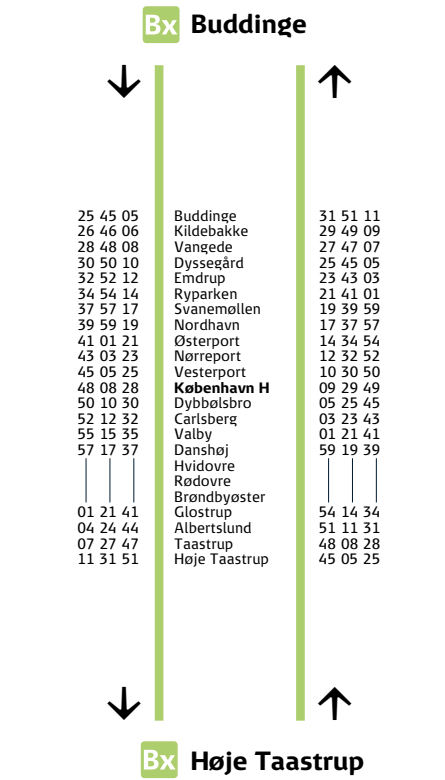

Myldretid mandag-fredag
Rush hour Monday-Friday

Buddinge - København H		
ma-fr	7.25 - 9.45	
	14.25 - 17.05	
København H - Høje Taastrup		
ma-fr	7.48 - 9.28	
	14.48 - 17.08	
Høje Taastrup - København H		
ma-fr	6.45 - 8.45	
	14.05 - 16.05	
København H - Buddinge		
ma-fr	6.49 - 9.09	
	13.49 - 16.29