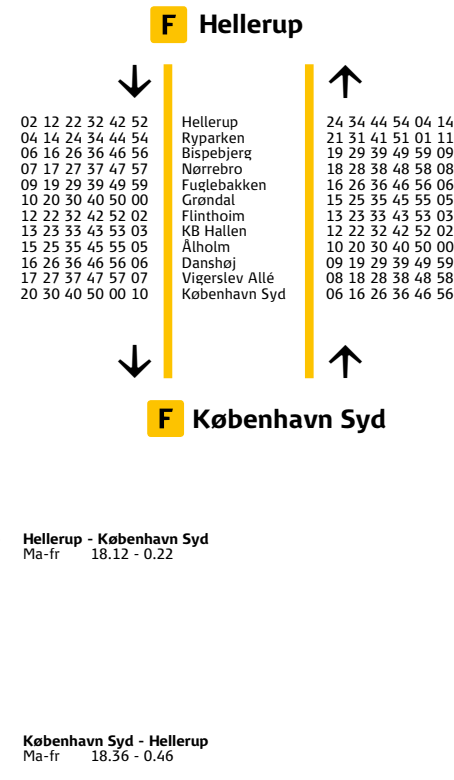

Aften
Evening

Hellerup - København Syd		
Ma-fr 18.12 - 0.22		
København Syd - Hellerup		
Ma-fr 18.36 - 0.46