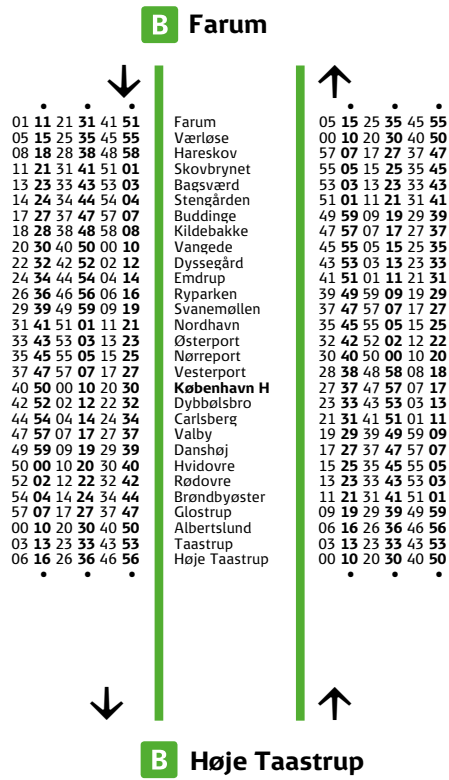

Mandag-fredag
Monday-Friday

Farum - København H		
ma-to	5.01 - 0.21	• 5.51 - 19.11
fr	5.01 - 0.41	• 5.51 - 20.31
København H - Høje Taastrup		
ma-to	5.00 - 0.20	• 6.10 - 19.50
fr	5.00 - 1.20	• 5.50 - 20.50
Høje Taastrup - København H		
ma-to	5.00 - 0.20	• 5.50 - 18.50
fr	5.00 - 1.00	• 5.50 - 20.10
København H - Farum		
ma-to	5.07 - 0.27	• 6.17 - 19.17
fr	5.07 - 1.27	• 6.17 - 20.37