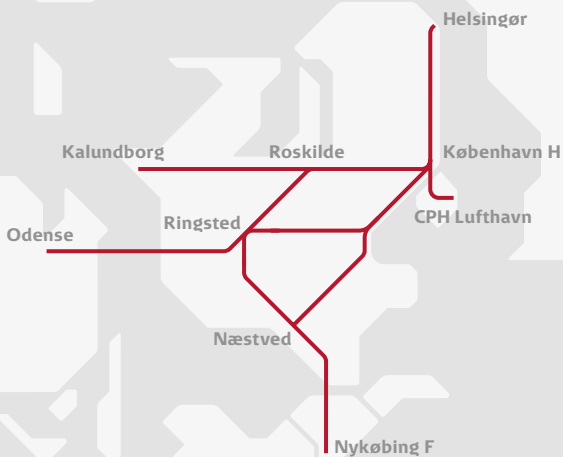

Sjælland, Lolland og Falster

15.12.2024-13.12.2025

Sjælland, Lolland og Falster

Hvis begge stationer ligger på en rød del af linjen, kan du finde alle rejser mellem de to stationer i den køreplan, der er vist ved linjen.

Hvis den ene station ligger på den røde del og den anden station ligger på den grå del af samme linje, viser køreplanen alle rejser til og fra den station, der ligger på den røde del af linjen.

Hvis begge stationer ligger på den grå del af linjen, viser køreplanen udvalgte muligheder for rejser mellem stationerne.