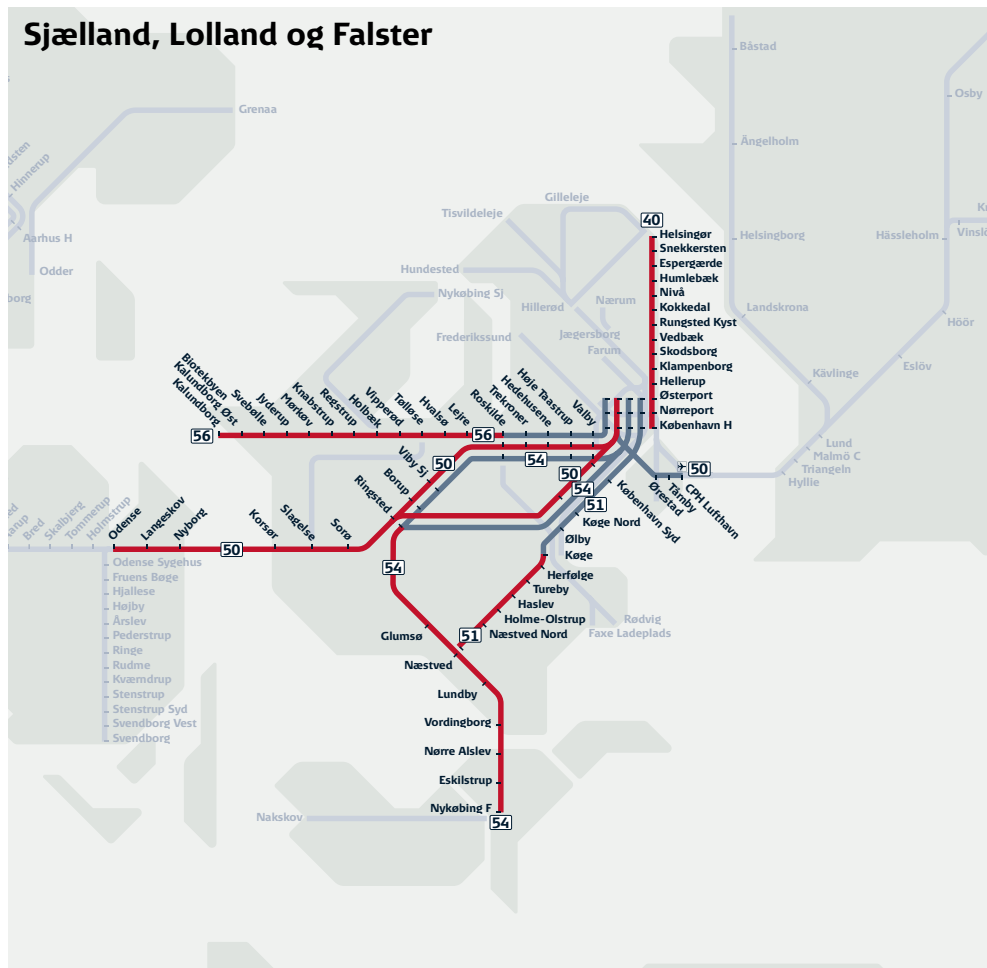

Sjælland, Lolland og Falster

10.12.2023-14.12.2024

Sjælland, Lolland og Falster

Hvis begge stationer ligger på en rød del af linjen, kan du finde alle rejser mellem de to stationer i den køreplan, der er vist ved linjen.

Hvis den ene station ligger på den røde del og den anden station ligger på den grå del af samme linje, viser køreplanen alle rejser til og fra den station, der ligger på den røde del af linjen.

Hvis begge stationer ligger på den grå del af linjen, viser køreplanen udvalgte muligheder for rejser mellem stationerne.